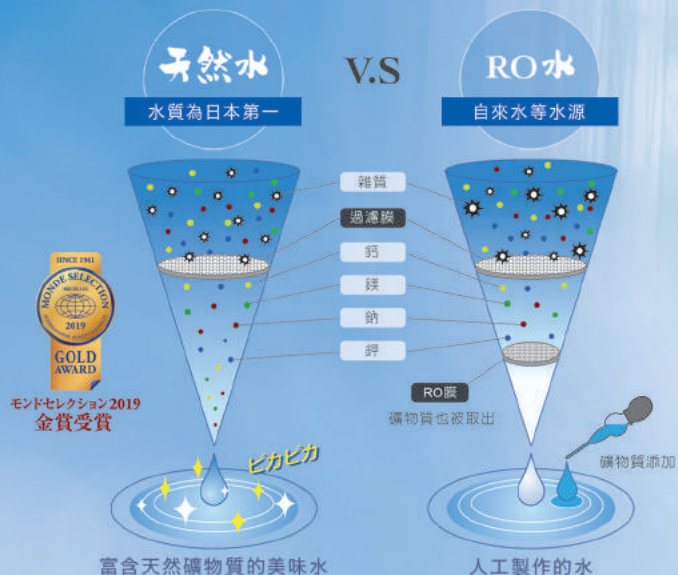

Iwatani

モンドセレクション2019
金賞受賞

富士の湧水

バナジウムの恵み

峰藏於富士山 大自然的聖泉

水之源

/ 海拔950米的純淨滴露 /

“富士の湧水”汲取自富士山海拔950米之高、富士箱根伊豆國立公園內地下200米深之處，長期在嚴密的自然保護下，風土環境純淨無污染，是為日本境內極珍貴的高山取水源。

水之旅

/ 玄武岩層洗禮的天然寶礦 /

富士山的雨雪滲入地層，長時間經過玄武岩的層層過濾，不僅能洗滌雜質，也吸收了豐富的岩中礦物質，如同接受了大地的精華，擁有大自然調和的完美比例、風味卓越的天然甘甜。

安全・安心・健康・減塑

日本成交量達十萬件以上
2019年G20大阪峰會指定飲用品之一

www.fujiwater.com.tw

有一種健康叫「零人工添加」

至上安全 至善風味

/ 天然水 /

天然水取自特定水源，除了過濾、沈澱與加熱殺菌外，無任何化學處理，本身更保存地層內的鈣、鎂、鈉...等，需添加、更天然。

/ RO水 /

RO水是自來水經過0.0001微米細孔的逆浸透膜，過濾後的無雜質、無礦物質純水，再經人工添加礦物質以調整風味。

水的成分	含量
鉀	0.10mg
鈉	80µg/l
pH值	8.4
硬度	24mg/l
熱量・蛋白質・脂質・碳水化合物	0
鈉	0.53mg
鈣質	0.62mg
鎂	0.21mg